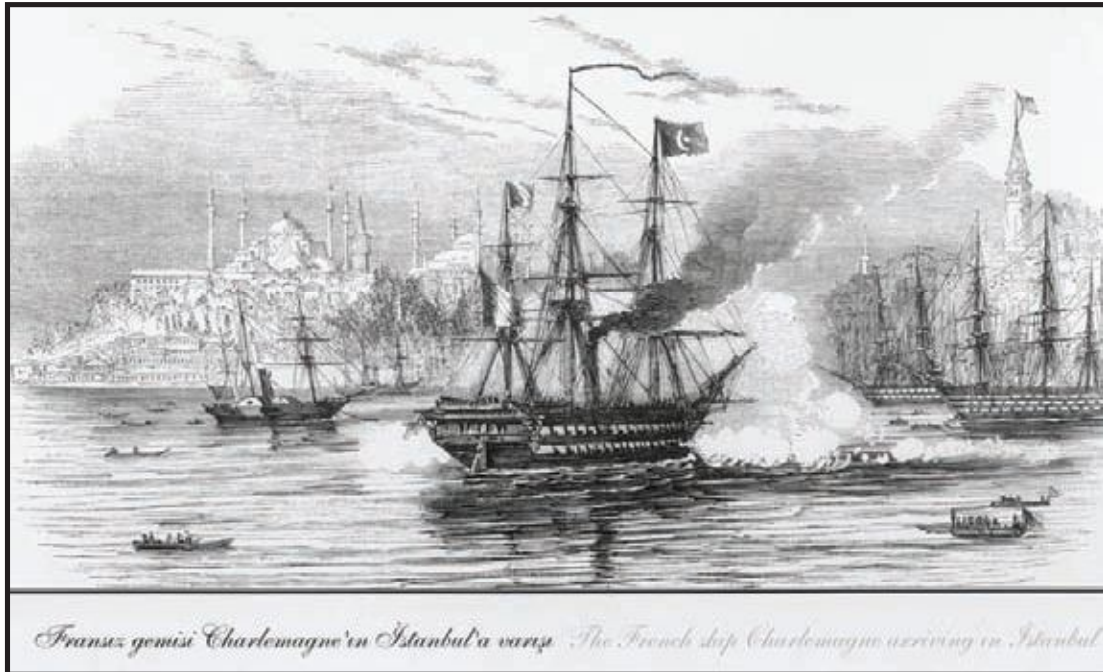

GRBO-043-YB

50x70 - 60x90 - 75x100

*Hiyeroglif, Kibrit (Abdül Mecid) - The Hippodrome, Kibrit, Military School (Eski Atlatul Salonu) (Old Constantinian Hippodrome)*

GRBO-040-YB

50x70 - 60x90 - 75x100

*Fransez gemisi Charlemagne'nin İstanbul'a varışı. The French ship Charlemagne arriving in Istanbul*