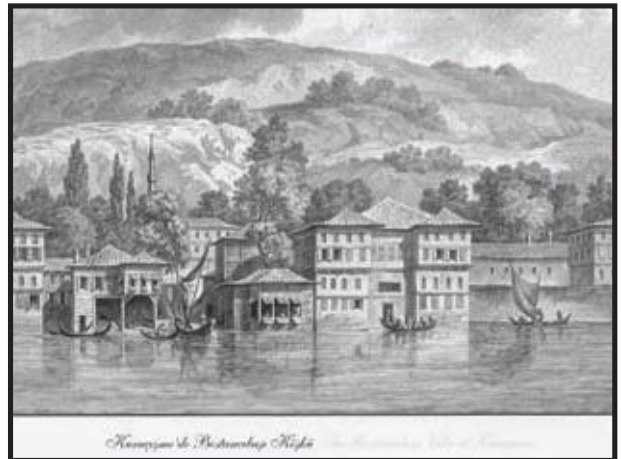

GRBO-077-YB

50x70 - 60x90 - 75x100