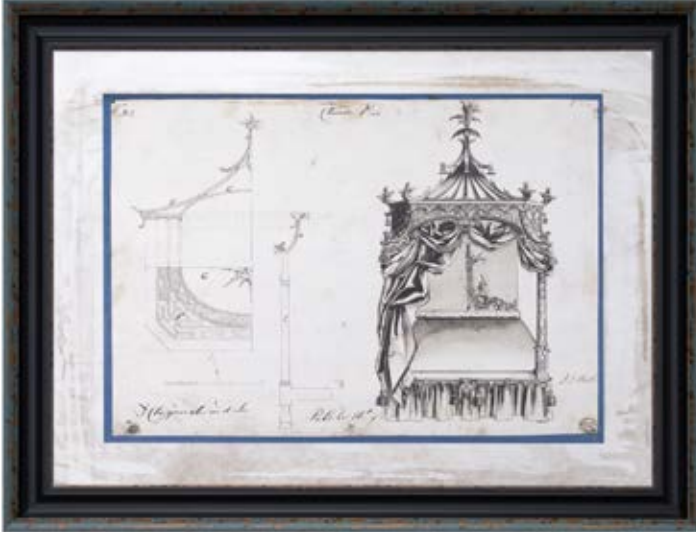

DK-1145

Özel metal işleme, ecoframe
65 x 85 cm