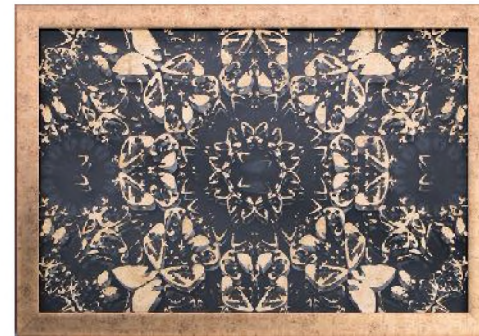

DK-7120

Cam üzeri altın varak işleme,
ahşap üzeri işleme, ecoframe
60 x 70 cm