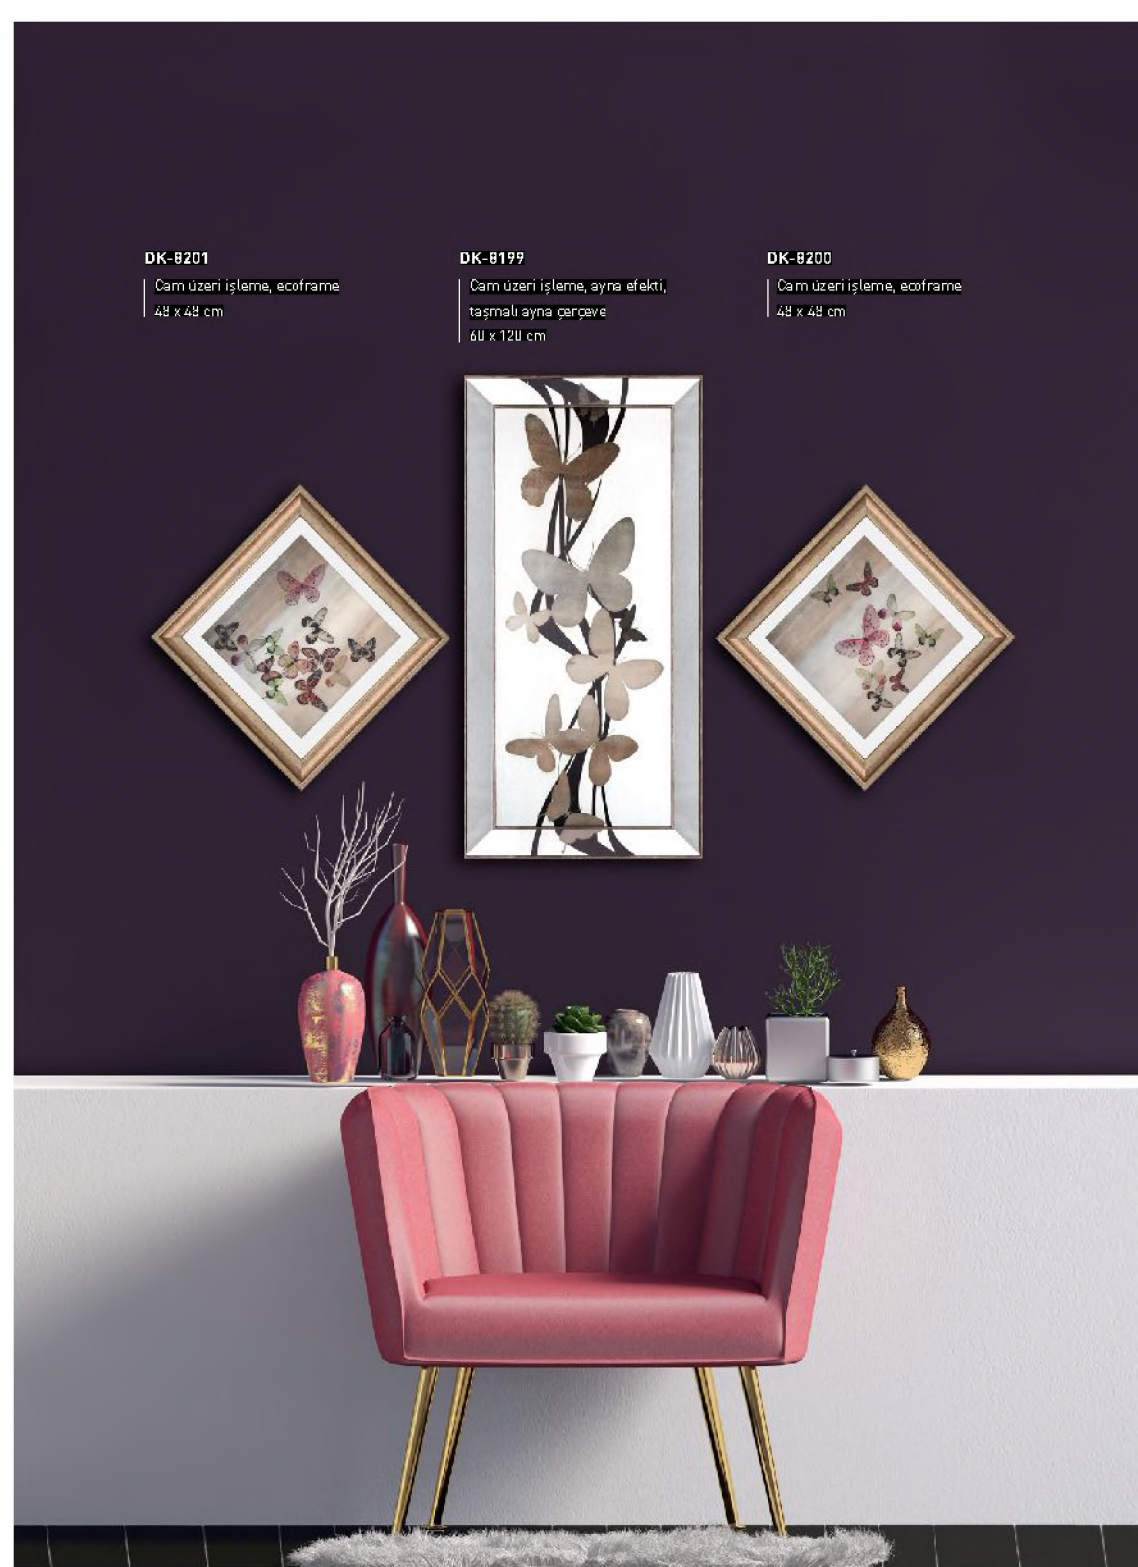

DK-8202

DK-8201
Cam üzeri işleme, ecoframe
48 x 48 cm

DK-8199
Cam üzeri işleme, ayna efekti,
taşmalı ayna çerçeve
60 x 120 cm

DK-8200
Cam üzeri işleme, ecoframe
48 x 48 cm