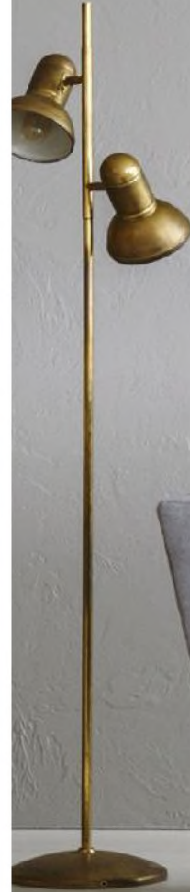

Ahşap üzeri işleme, kabartmalı
rakamlar, ecctframe
43 x 83 cm

DK-8206

Özel ahşap kesim, ahşap
üzeri işleme, ecctframe
43 x 113 cm