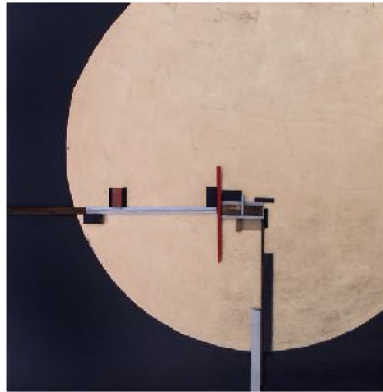

74 x 130 cm

DK-8180

Kabartmalı altın varak işleme, cam, ecoframe

83 x 83 cm

DK-7054
| Dec-art kabartmalı işleme
| 100 x 150 cm

DK-7052
| Dec-art kabartmalı işleme
| 100 x 100 cm

DK-7053
| Dec-art kabartmalı işleme
| 100 x 100 cm