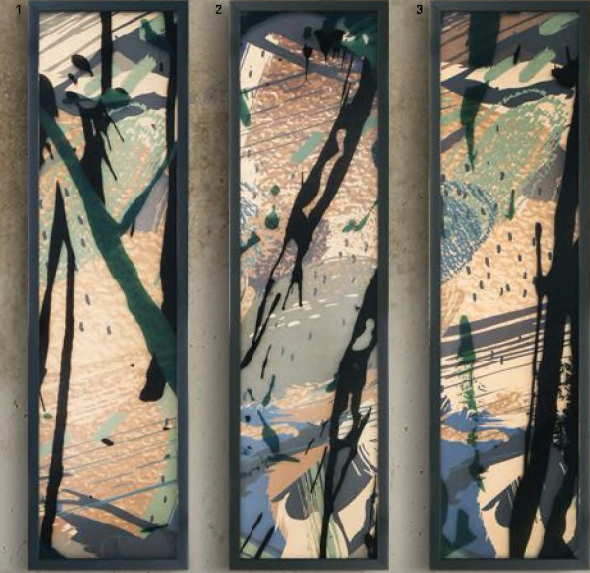

DK-7086
Özel ayna işleme, aynalı çerçeve
46 x 96 cm

DK-8170
Cam üzeri işleme, ecoframe
63 x 113 cm

DK-8171
Cam üzeri işleme, ecoframe
63 x 113 cm

1 DK-8162
Cam üzeri işleme, ecoframe
33 x 123 cm

2 DK-8163
Cam üzeri işleme, ecoframe
33 x 123 cm