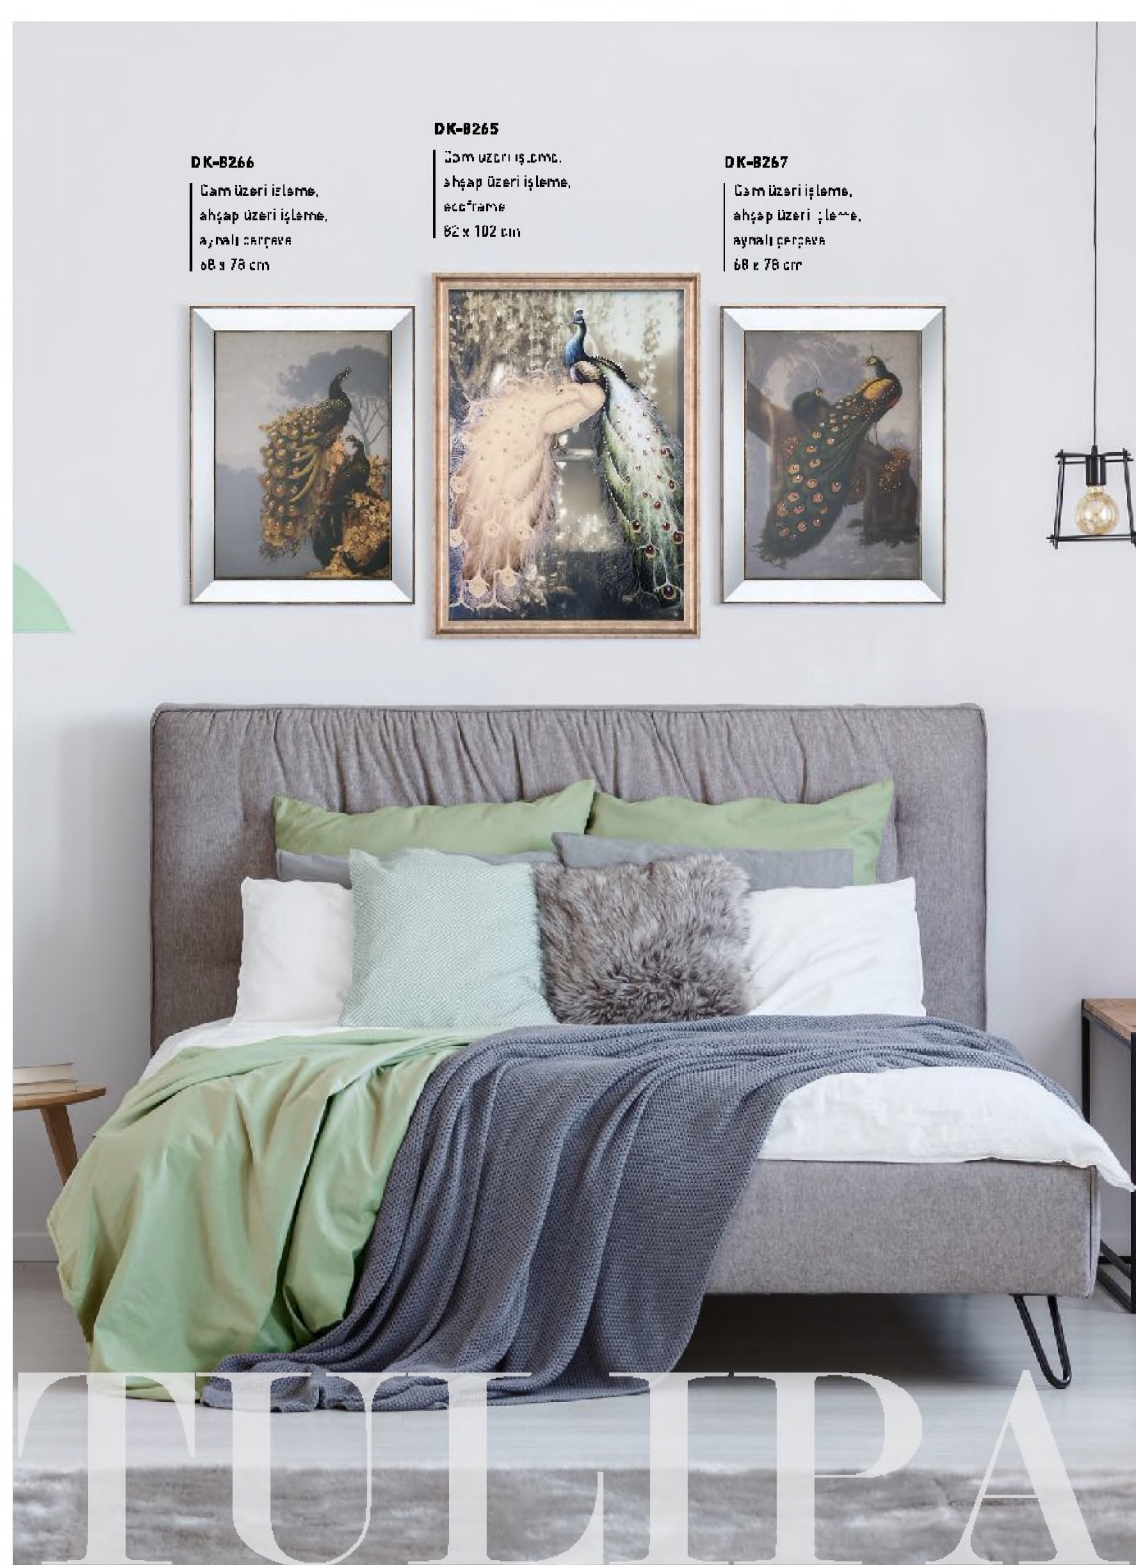

DK-8270
Cam üzeri işleme,
ahşap üzeri işleme,
aynalı çerçeve
46 x 46 cm

DK-8274
Cam üzeri işleme, ahşap üzeri işleme,
ccoframe
42 x 102 cm

DK-8275
Cam üzeri işleme, ahşap üzeri işleme,
ccoframe
42 x 102 cm

DK-8266
Cam üzeri işleme,
ahşap üzeri işleme,
aynalı çerçeve
68 x 78 cm

DK-8265
Cam üzeri işleme,
ahşap üzeri işleme,
ccoframe
82 x 102 cm

DK-8267
Cam üzeri işleme,
ahşap üzeri işleme,
aynalı çerçeve
68 x 78 cm